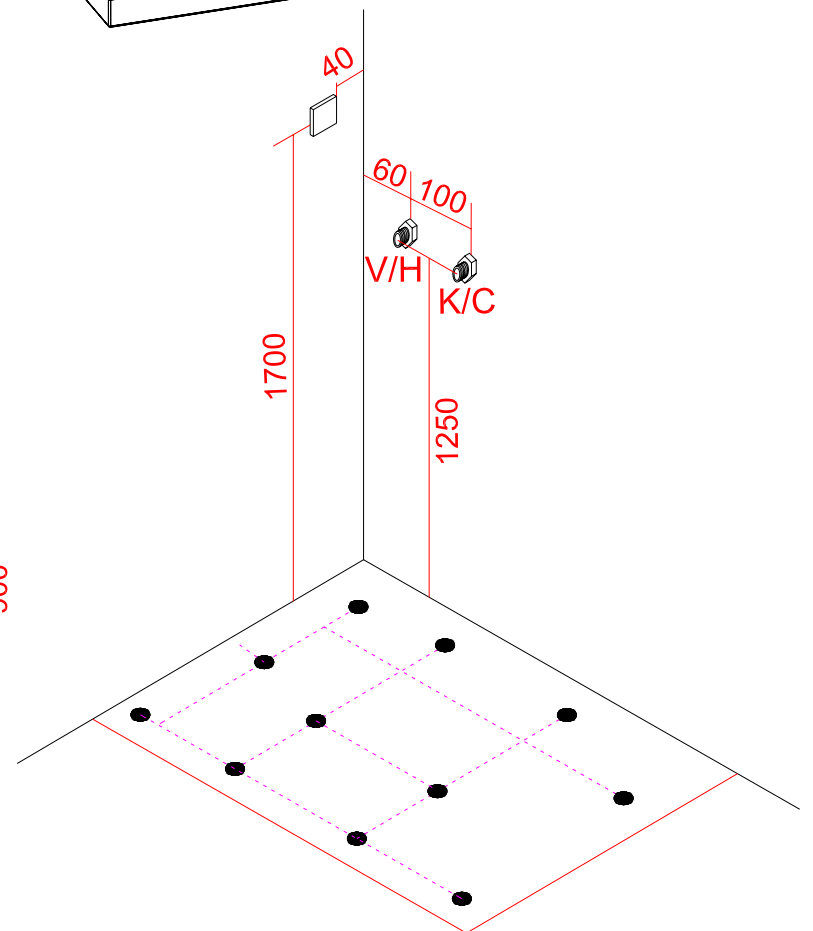

NO - Monteringsanvisning  
SE - Monteringsanvisning  
DK - Monteringsvejledning  
EN - Installation instructions

**VIKINGBAD**

Paris 149 Steamdusj

NO	SE	DK	EN	
<i>Teknisk data</i>	<i>Tekniska data</i>	<i>Tekniske data</i>	<i>Technical data</i>	
<i>Nettspenning</i>	<i>Spänning</i>	<i>Spænding</i>	<i>Mains voltage</i>	220-240V 50Hz
<i>Strømtekk</i>	<i>Strömförbrukning</i>	<i>Strømtræk</i>	<i>Current draw</i>	15 A
<i>Dimensjon vannrør</i>	<i>Dimensjon vattenledningar</i>	<i>Dimension vandrør</i>	<i>Dimension water pipes</i>	1/2"
<i>Dimensjon avløpsrør</i>	<i>Dimensjon avlopp</i>	<i>Dimension afløb</i>	<i>Dimension drainage pipe</i>	40mm
<i>Varmtvann</i>	<i>Varmvatten</i>	<i>Varmt vand</i>	<i>Hot water</i>	Max 80°C
<i>Anbefalt varmtvann</i>	<i>Rekommenderat varmvatten</i>	<i>Anbefalet varmt vand</i>	<i>Recommended hot water</i>	65°C
<i>Driftstrykk</i>	<i>Drifttryck</i>	<i>Driftstryk</i>	<i>Operating pressure</i>	Max 0,8mPa (8bar)
<i>Anbefalt driftstrykk</i>	<i>Rekommenderat driftstrykk</i>	<i>Anbefalet driftstryk</i>	<i>Recommended operating pressure</i>	0,1-0,5mPa (1-5bar)

Designs and sizes can vary. We accept no liability for errors, manufacturing tolerance and product changes.

1400x900x2210mm

Kartong	Tegning	Størrelse (mm)	Antall	Kode
Kartong	Rita	Storlek(mm)	Antal	Kod
Karton	Tegning	Størrelse (mm)	Antallet af	Kode
Carton	Drawing	Size(mm)	Quantity	Code
<b>1/5</b>		1400x900x190	1	A50
			1	A2
		1400x900x40	1	A51
		790	1	A52
		1290	1	A53