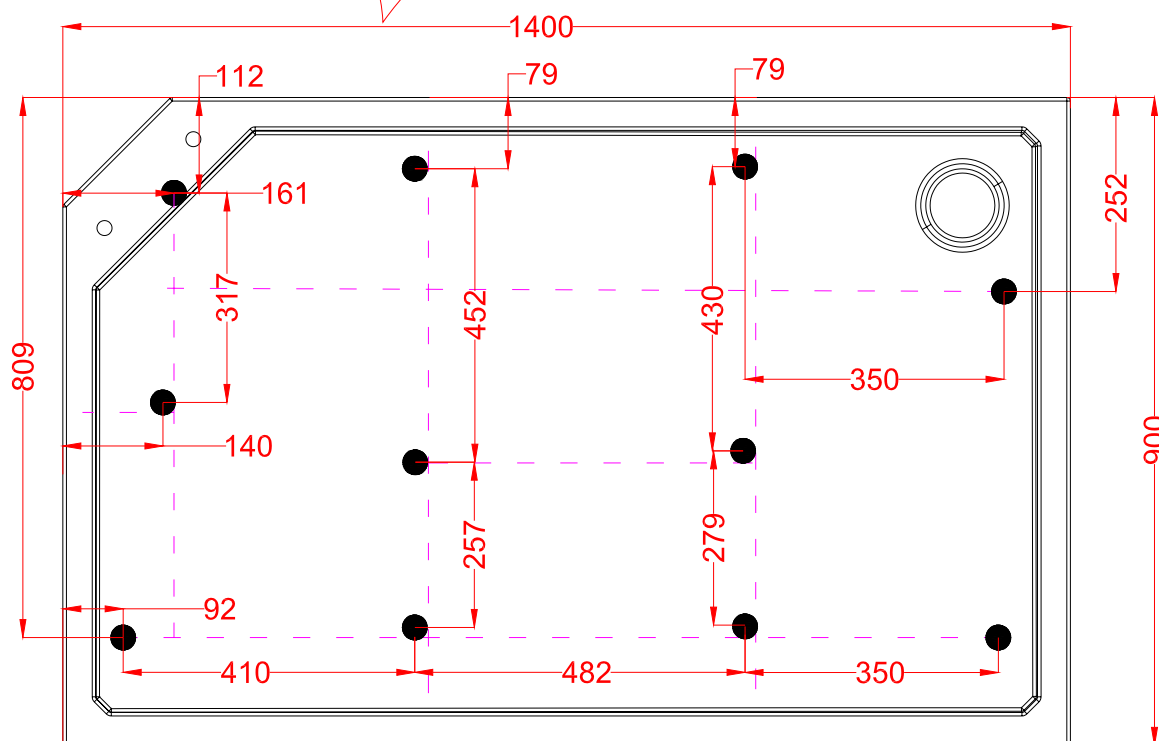

NO	SE	DK	EN	
<i>Teknisk data</i>	<i>Tekniska data</i>	<i>Tekniske data</i>	<i>Technical data</i>	
<i>Nettspenning</i>	<i>Spänning</i>	<i>Spænding</i>	<i>Mains voltage</i>	220-240V 50Hz
<i>Strømtekk</i>	<i>Strömförbrukning</i>	<i>Strømtræk</i>	<i>Current draw</i>	15 A
<i>Dimensjon vannrør</i>	<i>Dimensjon vattenledningar</i>	<i>Dimension vandrør</i>	<i>Dimension water pipes</i>	1/2"
<i>Dimensjon avløpsrør</i>	<i>Dimensjon avlopp</i>	<i>Dimension afløb</i>	<i>Dimension drainage pipe</i>	40mm
<i>Varmtvann</i>	<i>Varmvatten</i>	<i>Varmt vand</i>	<i>Hot water</i>	Max 80°C
<i>Anbefalt varmtvann</i>	<i>Rekommenderat varmvatten</i>	<i>Anbefalet varmt vand</i>	<i>Recommended hot water</i>	65°C
<i>Driftstrykk</i>	<i>Drifttryck</i>	<i>Driftstryk</i>	<i>Operating pressure</i>	Max 0,8mPa (8bar)
<i>Anbefalt driftstrykk</i>	<i>Rekommenderat driftstrykk</i>	<i>Anbefalet driftstryk</i>	<i>Recommended operating pressure</i>	0,1-0,5mPa (1-5bar)

Alle målinger er gitt i millimeter (mm)

Tegninger og størrelser kan variere. Vi tar forbehold om trykkfeil, produksjons tåleranse og produktendring.

Alla mätningarna ges i millimeter (mm)

Ritningar och storlekar kan variera. Vi accepterar inget ansvar för fel, tillverkning tolerans och produkt förändring.

Alle målinger er angivet i millimeter (mm)

Tegninger og størrelser kan variere. Vi påtager os intet ansvar for fejl, fremstilling tolerance og produkt ændringer.

All measurements are given in millimeters (mm)

Designs and sizes can vary. We accept no liability for errors, manufacturing tolerance and product changes.