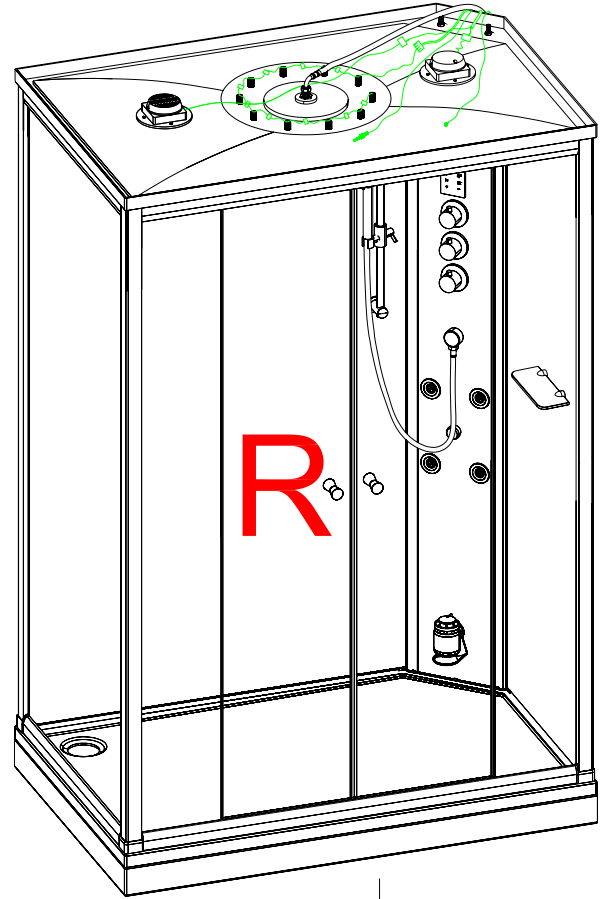

NO - Monteringsanvisning  
SE - Monteringsanvisning  
DK - Monteringsvejledning  
EN - Installation instructions

**VIKINGBAD**

Paris 149 Steamdusj

NO	SE	DK	EN	
<i>Teknisk data</i>	<i>Tekniska data</i>	<i>Tekniske data</i>	<i>Technical data</i>	
<i>Nettspenning</i>	<i>Spänning</i>	<i>Spænding</i>	<i>Mains voltage</i>	220-240V 50Hz
<i>Strømtekk</i>	<i>Strömförbrukning</i>	<i>Strømtræk</i>	<i>Current draw</i>	15 A
<i>Dimensjon vannrør</i>	<i>Dimensjon vattenledningar</i>	<i>Dimension vandrør</i>	<i>Dimension water pipes</i>	1/2"
<i>Dimensjon avløpsrør</i>	<i>Dimensjon avlopp</i>	<i>Dimension afløb</i>	<i>Dimension drainage pipe</i>	40mm
<i>Varmtvann</i>	<i>Varmvatten</i>	<i>Varmt vand</i>	<i>Hot water</i>	Max 80°C
<i>Anbefalt varmtvann</i>	<i>Rekommenderat varmvatten</i>	<i>Anbefalet varmt vand</i>	<i>Recommended hot water</i>	65°C
<i>Driftstrykk</i>	<i>Drifttryck</i>	<i>Driftstryk</i>	<i>Operating pressure</i>	Max 0,8mPa (8bar)
<i>Anbefalt driftstrykk</i>	<i>Rekommenderat driftstrykk</i>	<i>Anbefalet driftstryk</i>	<i>Recommended operating pressure</i>	0,1-0,5mPa (1-5bar)