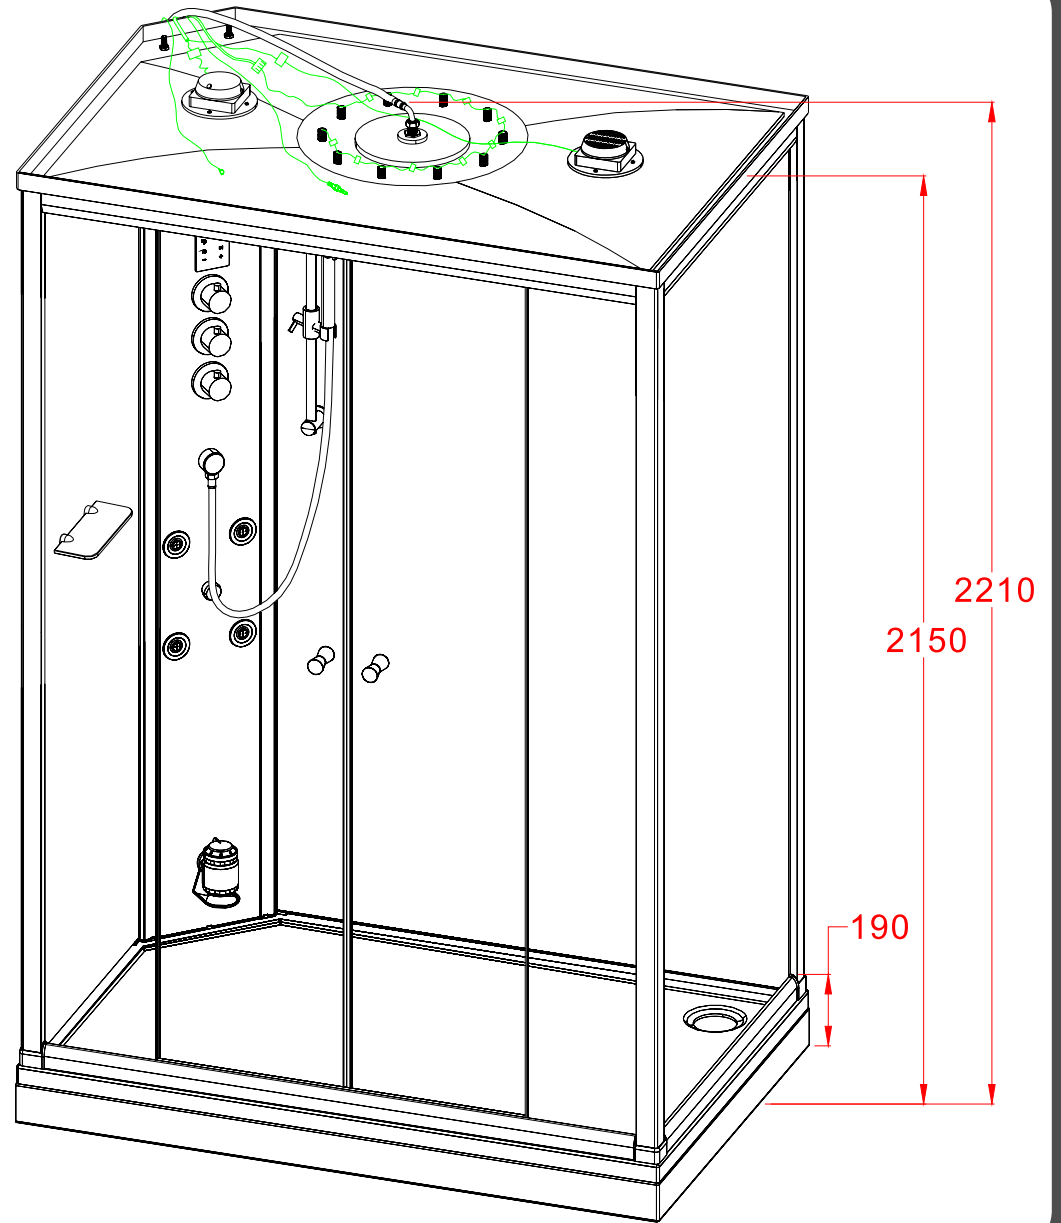

Designs and sizes can vary. We accept no liability for errors, manufacturing tolerance and product changes.

1400x900x2210mm

Kartong	Tegning	Størrelse (mm)	Antall	Kode
Kartong	Rita	Storlek(mm)	Antal	Kod
Karton	Tegning	Størrelse (mm)	Antallet af	Kode
Carton	Drawing	Size(mm)	Quantity	Code
<b>1/5</b>		1400x900x190	1	A50
			1	A2
		1400x900x40	1	A51
		790	1	A52
		1290	1	A53