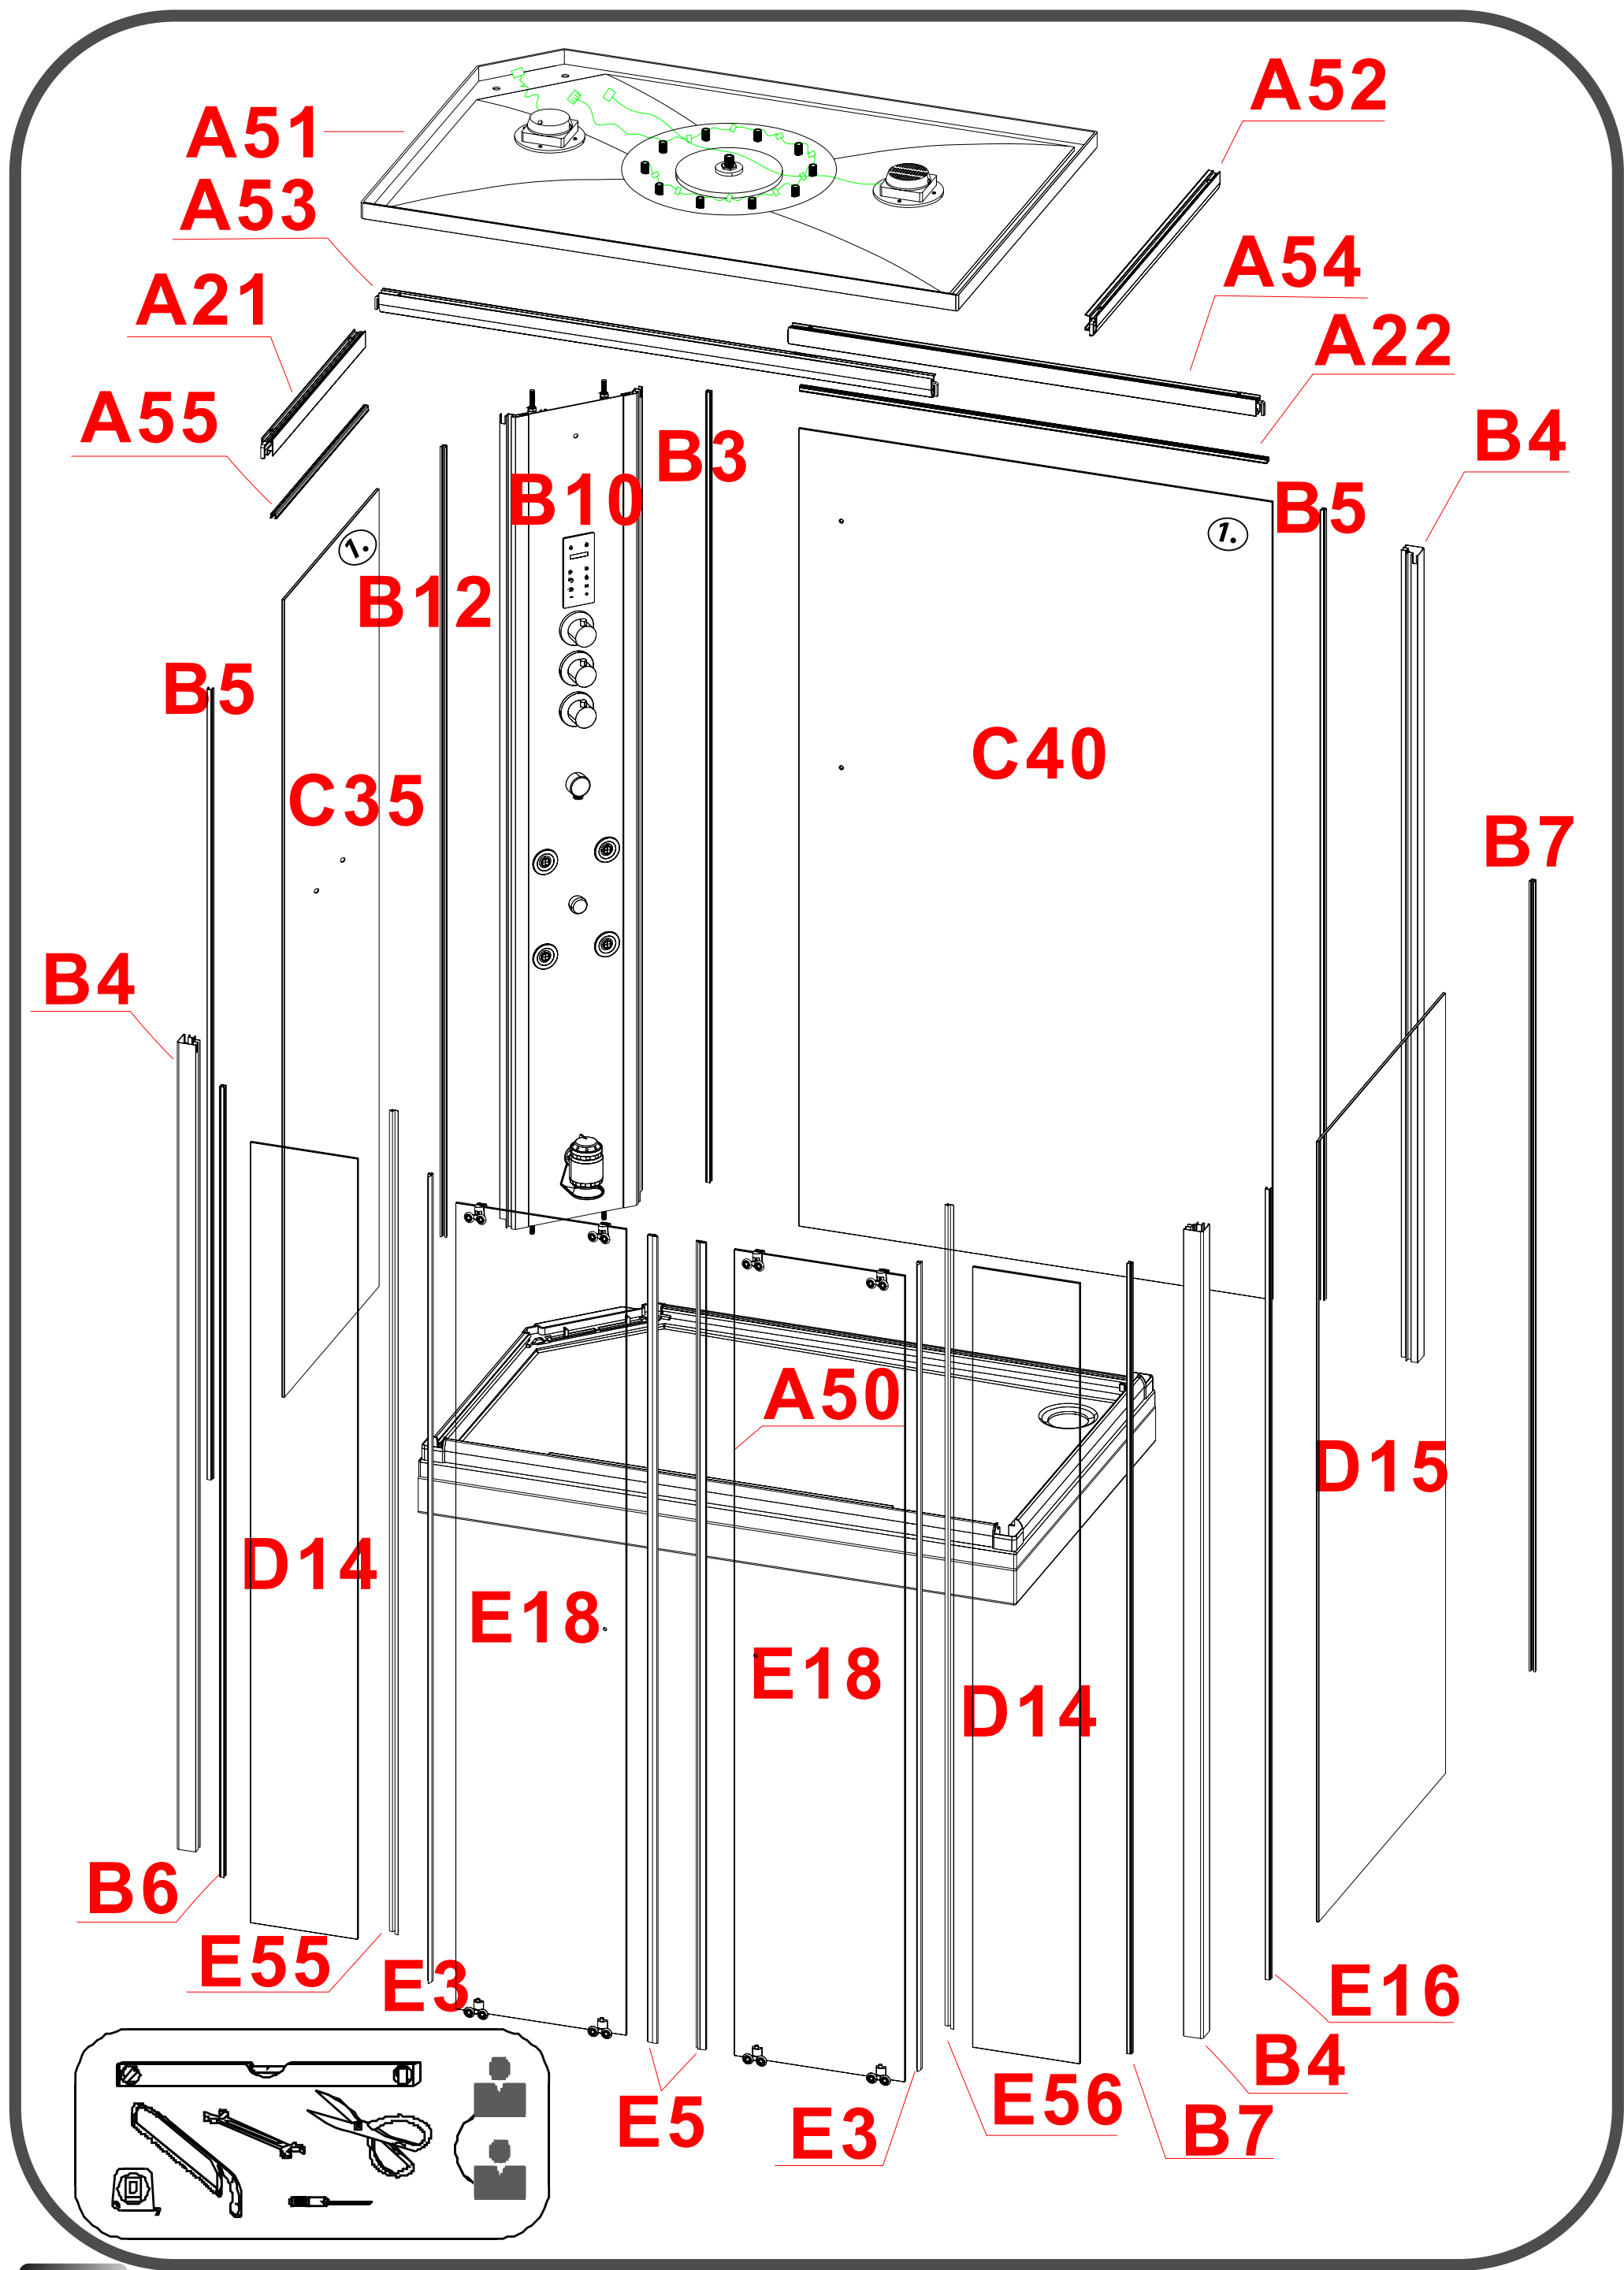

Designs and sizes can vary. We accept no liability for errors, manufacturing tolerance and product changes.

1400x900x2210mm

Kartong	Tegning	Størrelse (mm)	Antall	Kode
Kartong	Rita	Storlek(mm)	Antal	Kod
Karton	Tegning	Størrelse (mm)	Antallet af	Kode
Carton	Drawing	Size(mm)	Quantity	Code
<b>1/5</b>		1400x900x190	1	A50
			1	A2
		1400x900x40	1	A51
		790	1	A52
		1290	1	A53