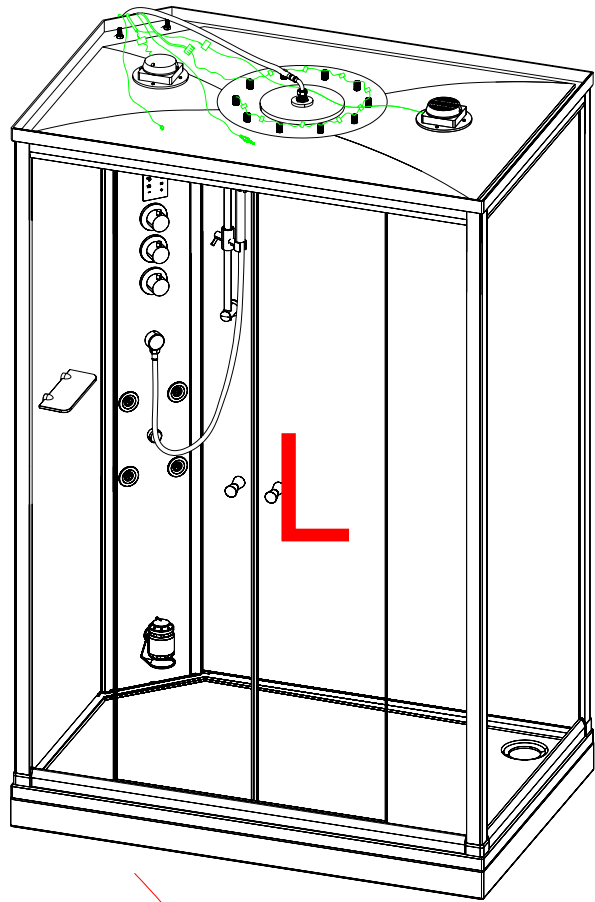

NO - Monteringsanvisning  
SE - Monteringsanvisning  
DK - Monteringsvejledning  
EN - Installation instructions

**VIKINGBAD**

Paris 149 Steamdusj

NO	SE	DK	EN	
<i>Teknisk data</i>	<i>Tekniska data</i>	<i>Tekniske data</i>	<i>Technical data</i>	
<i>Nettspenning</i>	<i>Spänning</i>	<i>Spænding</i>	<i>Mains voltage</i>	220-240V 50Hz
<i>Strømtekk</i>	<i>Strömförbrukning</i>	<i>Strømtræk</i>	<i>Current draw</i>	15 A
<i>Dimensjon vannrør</i>	<i>Dimensjon vattenledningar</i>	<i>Dimension vandrør</i>	<i>Dimension water pipes</i>	1/2"
<i>Dimensjon avløpsrør</i>	<i>Dimensjon avlopp</i>	<i>Dimension afløb</i>	<i>Dimension drainage pipe</i>	40mm
<i>Varmtvann</i>	<i>Varmvatten</i>	<i>Varmt vand</i>	<i>Hot water</i>	Max 80°C
<i>Anbefalt varmtvann</i>	<i>Rekommenderat varmvatten</i>	<i>Anbefalet varmt vand</i>	<i>Recommended hot water</i>	65°C
<i>Driftstrykk</i>	<i>Drifttryck</i>	<i>Driftstryk</i>	<i>Operating pressure</i>	Max 0,8mPa (8bar)
<i>Anbefalt driftstrykk</i>	<i>Rekommenderat driftstrykk</i>	<i>Anbefalet driftstryk</i>	<i>Recommended operating pressure</i>	0,1-0,5mPa (1-5bar)